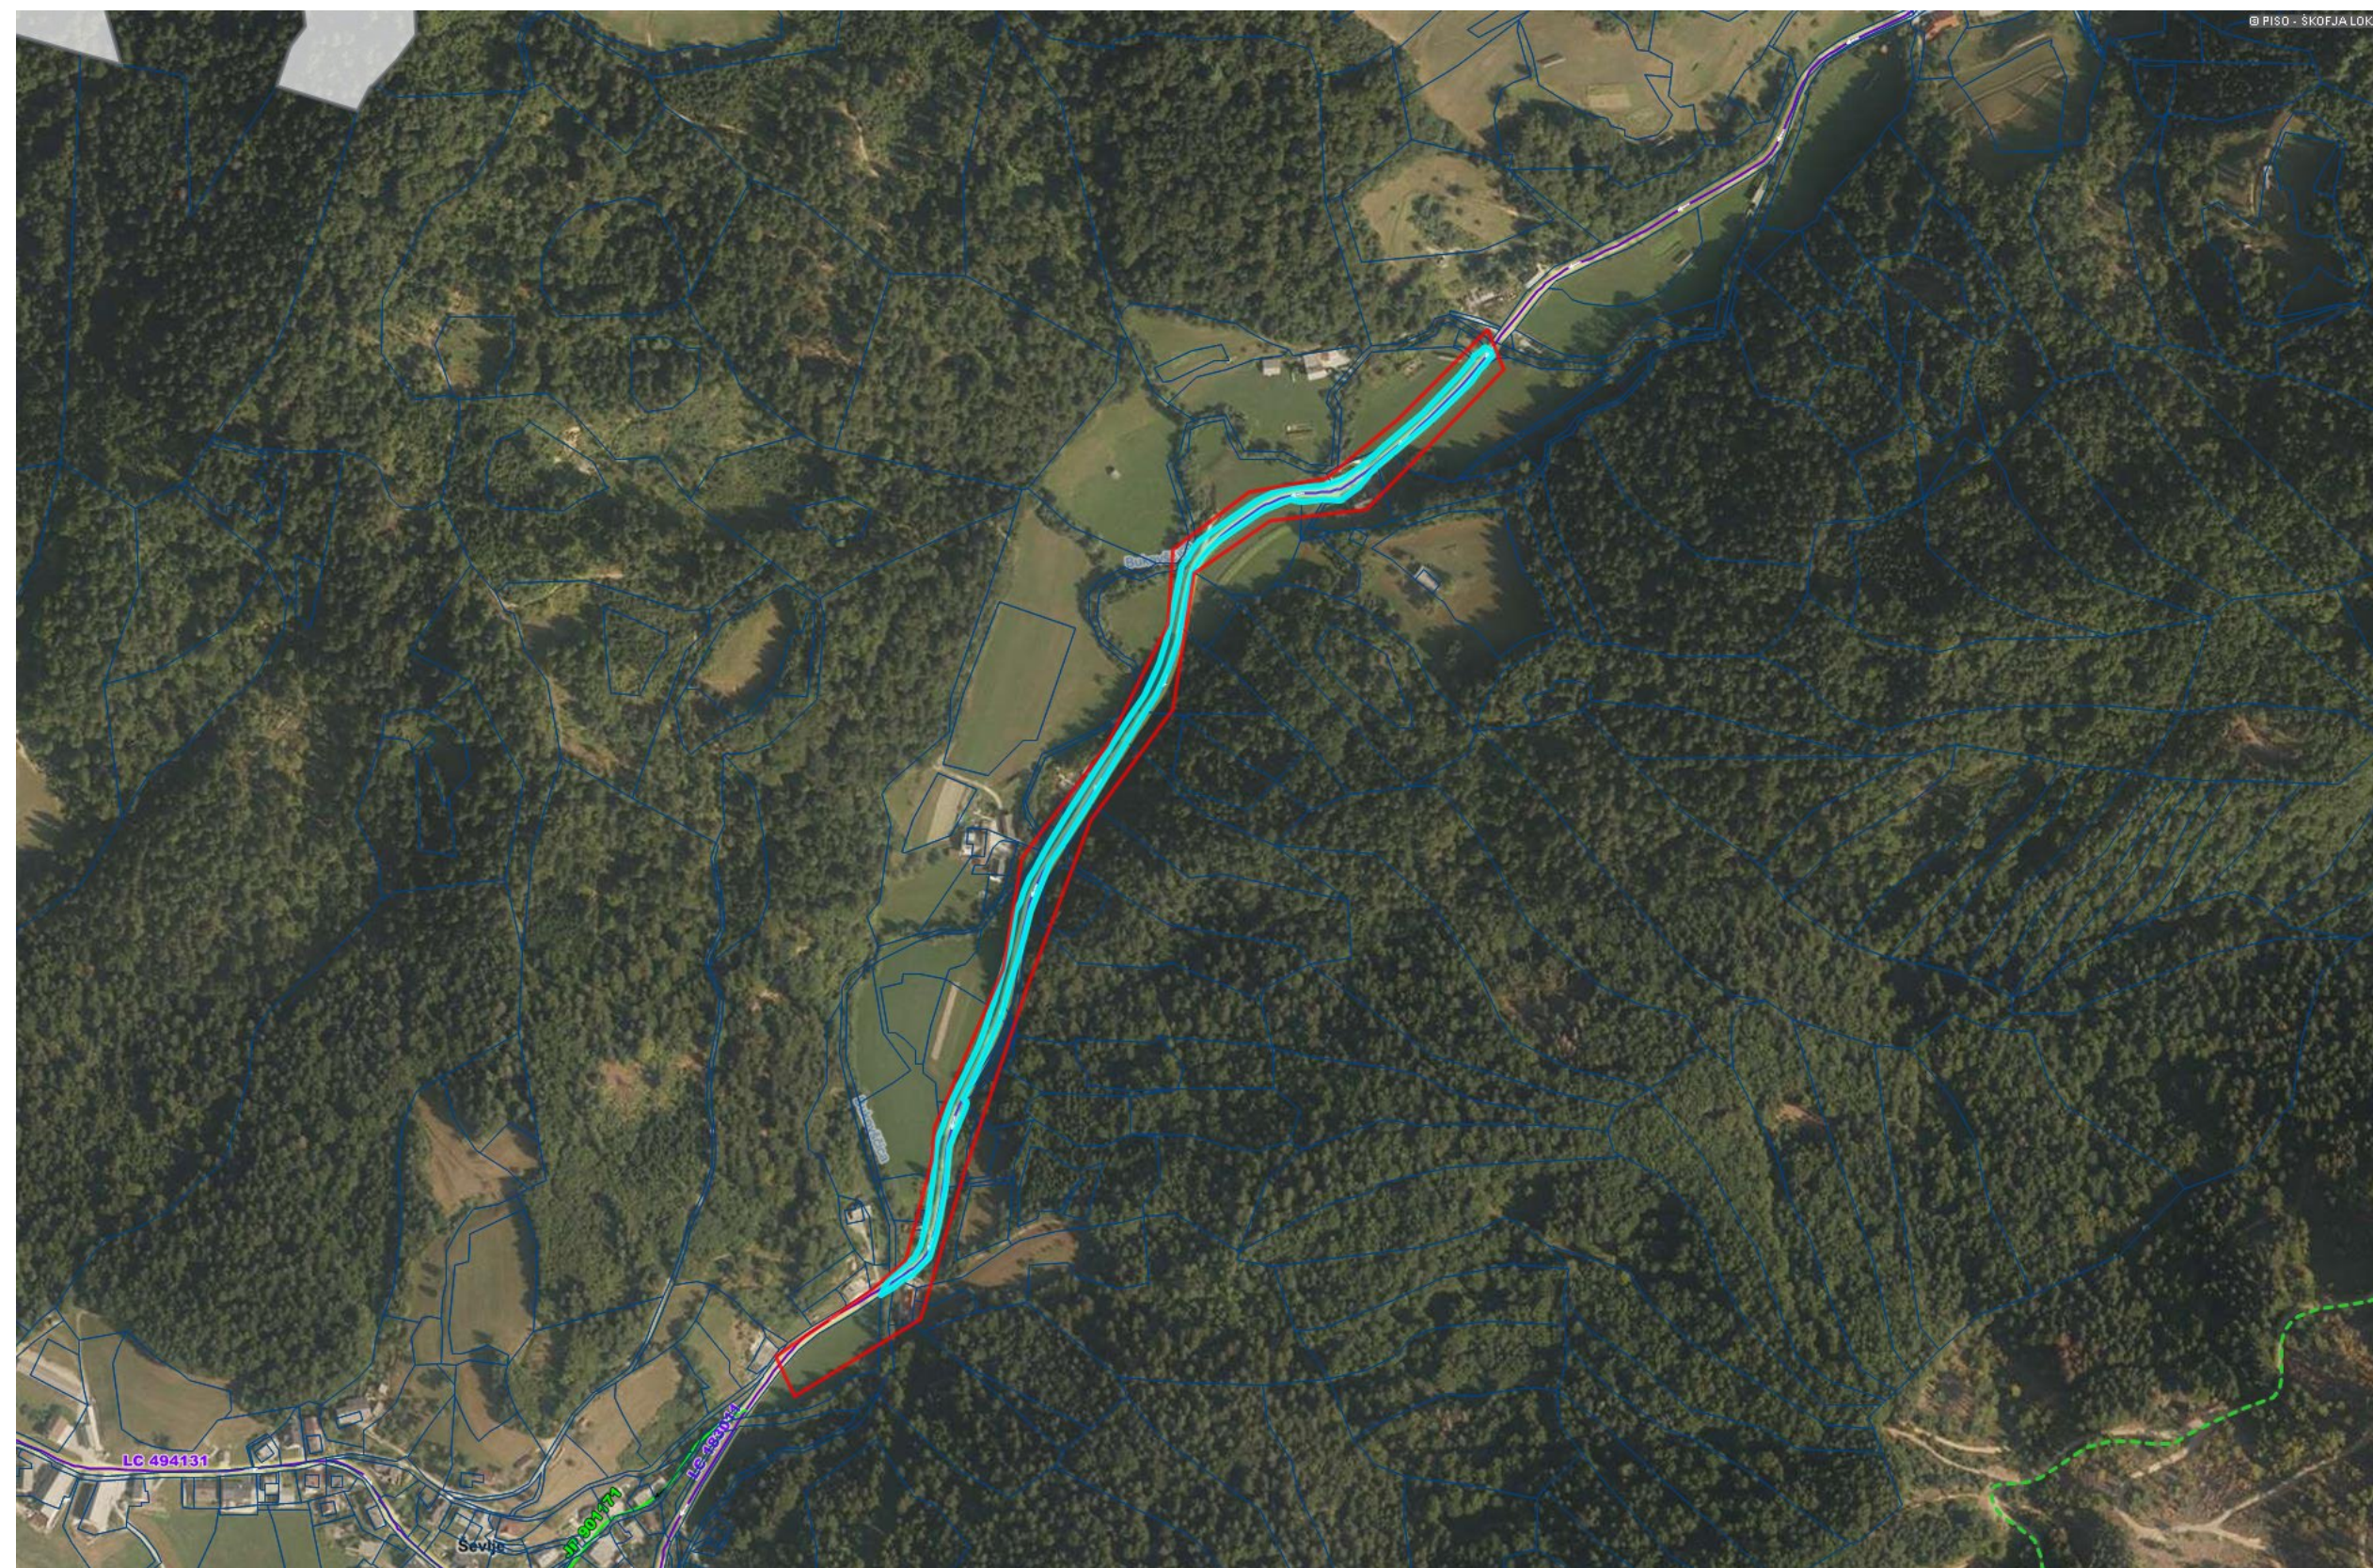

Infrastruktura (vir Ob ina) > Cestno omrežje (BCP)

- LEGENDA:**
- Ceste
- DRZAVNE CESTE
  - AC - avtocesta
  - HC - hitra cesta
  - G1, G2, R1, R2, R3, RT
  - OB INSKE CESTE
  - LZ - lokalne zbirne ceste
  - LK - lokalne krajevne ceste
  - LC - lokalne ceste
  - JP - javne poti
  - KJ - javne poti za kolesarje
  - LG - glavne mestne ceste
- KAT-ODSEK oznaka
- Oznake cest
- KAT-ODSEK oznaka
- Gozdne ceste
- Gozdne ceste
- Parcele
- Parcele

0 200 m  
merilo 1: 5158

0 10 cm  
referen na linija

OZNA ENA PARCELA: katastrska ob ina: 2067-BUKOVICA, parcela: 999/8